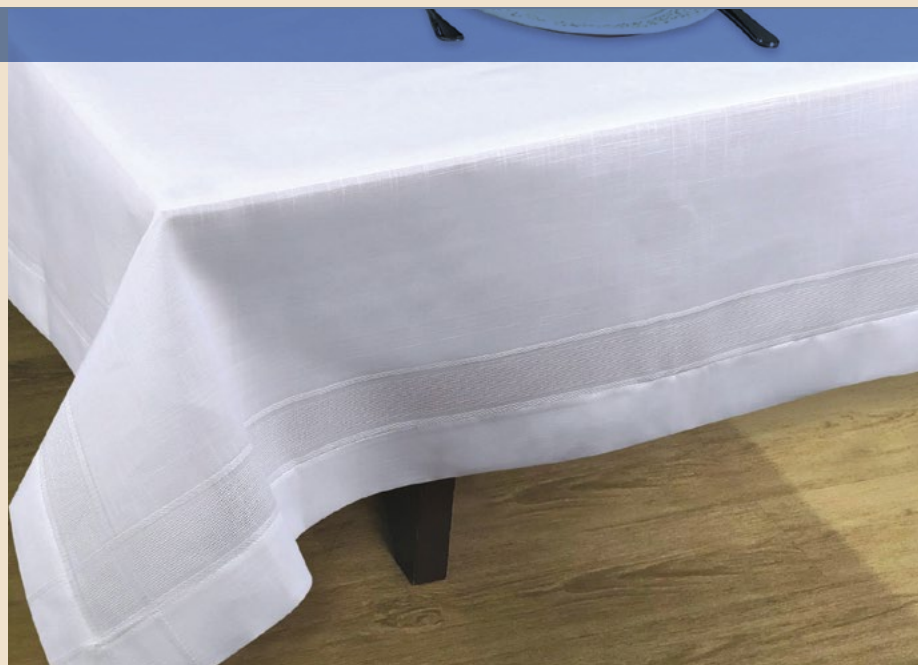

Cores

Blanc

Linen

Formatos 40x85cm | 40x130cm | 40x170cm

| Toalha de Mesa

Formatos

- 1.40m x 1.40m
(4 Lugares)
- 1.60m x 2.10m
(6 Lugares)
- 1.60m x 2.60m
(8 Lugares)

CASA
ARGIVAI