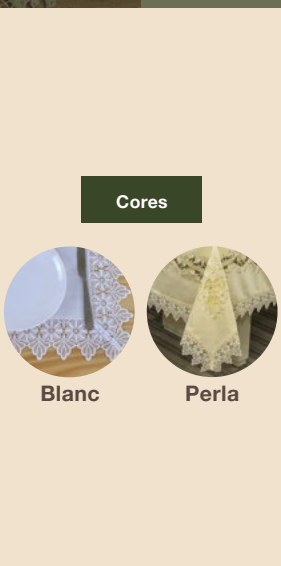

Cores

Blanc

Perla

Formatos

35x50cm
40cm Redondo

Formatos

40x85cm | 40x140cm | 40x180cm | 40x220cm

Toalha de Mesa | Toalha de Chá